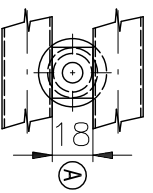

ROVNÉ OTOPNÉ TĚLESO

ŠÍŘKA TĚLESA 450, 750
ŠÍŘKA TĚLESA *600