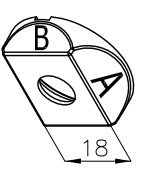

ROVNÉ OTOPNÉ TĚLESO

ŠÍŘKA TĚLESA 450, 750
ŠÍŘKA TĚLESA *600