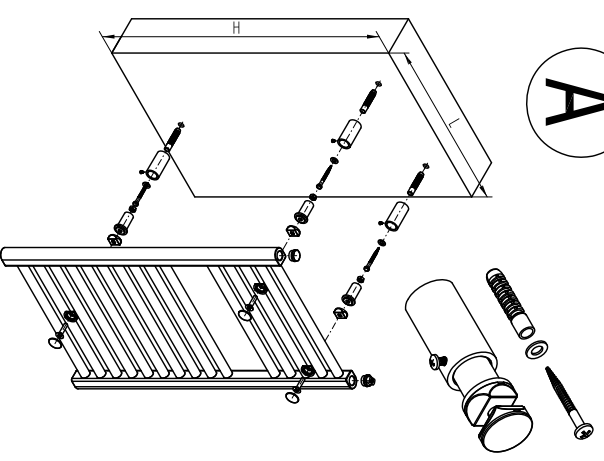

ROVNÉ OTOPNÉ TĚLESO

ŠÍŘKA TĚLESA 450, 750
ŠÍŘKA TĚLESA *600