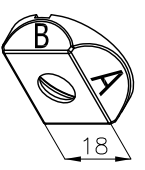

ROVNÉ OTOPNÉ TĚLESO

ŠÍŘKA TĚLESA 450, 750
ŠÍŘKA TĚLESA *600