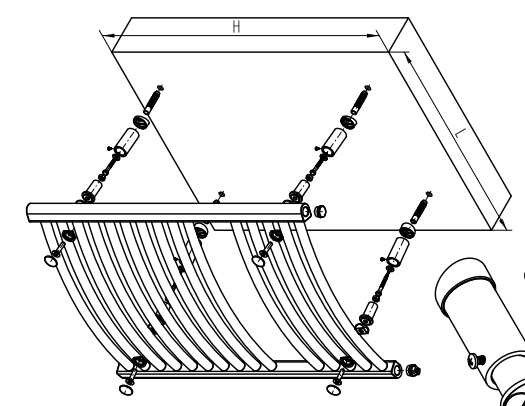

ROVNÉ OTOPNÉ TĚLESO

ŠÍŘKA TĚLESA 450, 750
ŠÍŘKA TĚLESA *600