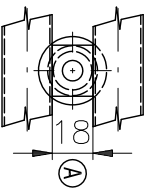

ROVNÉ OTOPNÉ TĚLESO

ŠÍŘKA TĚLESA 450, 750
ŠÍŘKA TĚLESA *600