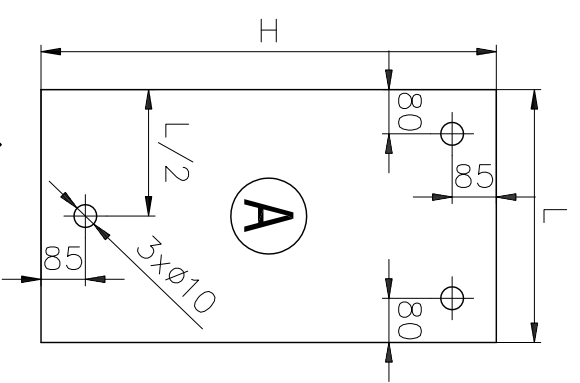

ROVNÉ OTOPNÉ TĚLESO

ŠÍŘKA TĚLESA 450, 750
ŠÍŘKA TĚLESA *600