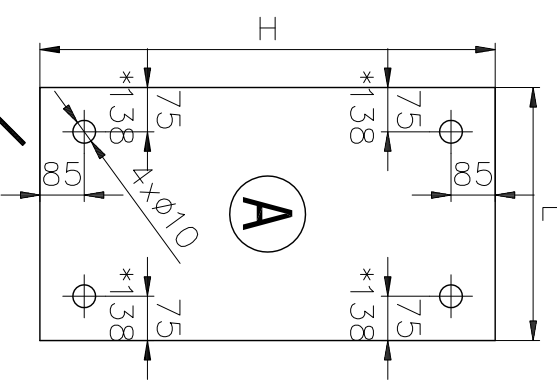

ROVNÉ OTOPNÉ TĚLESO

ŠÍŘKA TĚLESA 450, 750
ŠÍŘKA TĚLESA *600